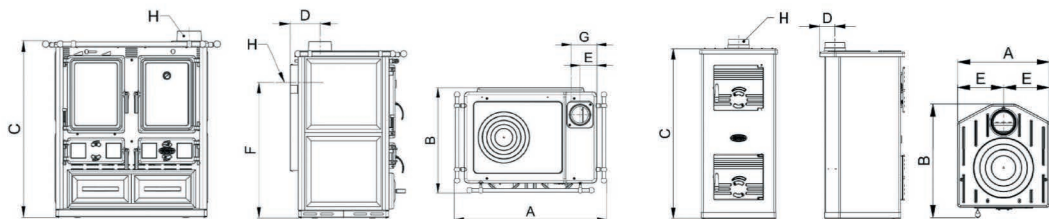

Мощность - 8,5 (10,5) кВт

КПД - 72 %

Вес - 100 (115) кг

Объем помещения - 145 (155) м³

Размеры - 875 x 870 (970) x 560 (610) мм

Цвет - черный, капучино, Terra di Francia

DESIREE Idro 860

отопительная - варочная печь - котел

Мощность - 21 кВт

КПД - 79 %

Вес - 235 кг

Объем помещения - 480 м³

Размеры - 855 x 970 x 650 мм

Цвет - бордовый, белый, егип, камень Pietra Ollare

- дровяная печь с системой двойного горения,
- система автоматической подачи воздуха (термостат),
- блок управления, с терморегулятором и пусковым термостатом насоса,
- термометр с визуальной индикацией, для контроля температуры воды внутри котла.

Таблица размеров печей и плит:

Наименование	A, мм	B, мм	C, мм	D, мм	E, мм	F, мм	G, мм	H∅, мм
BRUCIATUTO 870 BRUCIATUTO (Kristal 870)	375	460	820	75	187	—	—	100
FUOCO Continuo 644	355	420	860	55	177	—	—	100
JOLIE Ceramic	480	480	870	120	240	—	—	100
JOLIE Forno	480	480	1270	120	240	—	—	100
AMBRA	860	655	880	150	130	690	165	140
DESIREE 760	860	595	855	155	95	690	145	120
DESIREE 860 (idro860)	970	650	885	150	130	690	155	130
SOGNO 35	750	570	870	130	95	690	155	120
SOGNO 45	850	625	875	135	100	690	205	130
STANDARD 312	870	560	875	120	105	690	155	120
STANDARD 412	970	610	875	120	105	690	200	130