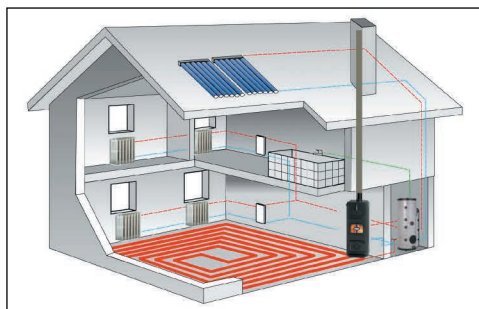

Мощность - 8,5 (10,5) кВт

КПД - 72 %

Вес - 100 (115) кг

Объем помещения - 145 (155) м³

Размеры - 875 x 870 (970) x 560 (610) мм

Цвет - черный, капучино, Terra di Francia

DESIREE Idro 860

отопительная - варочная печь - котел

Мощность - 21 кВт

КПД - 79 %

Вес - 235 кг

Объем помещения - 480 м³

Размеры - 855 x 970 x 650 мм

Цвет - бордовый, белый, егип, камень Pietra Ollare

- дровяная печь с системой двойного горения,
- система автоматической подачи воздуха (термостат),
- блок управления, с терморегулятором и пусковым термостатом насоса,
- термометр с визуальной индикацией, для контроля температуры воды внутри котла.