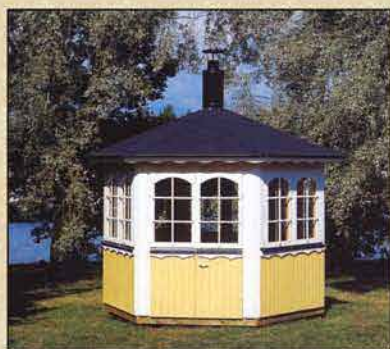

Финские домики Jalotakka - это удивительные беседки, которые станут прекрасным атрибутом Вашего сада или участка. Беседки крайне функциональны, их можно использовать как летнюю веранду, зимний домик для барбекю, как домик для гостей или место для семейных вечеринок и праздников.

### Домик FESTIVO 6-K + гриль JTG/1

6-угольный домик

Высота домика – 2,8 м

Площадь – 6 кв. м

Длина ребра – 1,5 м

Финские беседки Jalotakka сделаны из высококачественных и экологически чистых материалов, в основном из сосны, что не только приятно для тактильного восприятия, но и полезно для здоровья. Финские домики обладают большим сроком службы и производятся разных размеров.

### Домик FESTIVO 8-K + гриль JTG/2

8-угольный домик

Высота домика – 2,9 м

Площадь – 9,5 кв. м

Длина ребра – 1,36 м

В зависимости от своих предпочтений, Вы можете выбрать подходящую именно Вашим нуждам комплектацию беседки, размер и дизайн. Все беседки имеют широкие просторные окна для большей проходимости света и располагают удобными скамейками, вмонтированными прямо в стену.