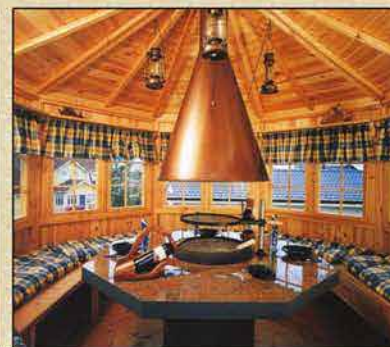

Домик FESTIVO 8-K + гриль JTG/2

8-угольный домик

Высота домика – 2,9 м

Площадь – 9,5 кв. м

Длина ребра – 1,36 м

В зависимости от своих предпочтений, Вы можете выбрать подходящую именно Вашим нуждам комплектацию беседки, размер и дизайн. Все беседки имеют широкие просторные окна для большей проходимости света и располагают удобными скамейками, вмонтированными прямо в стену.