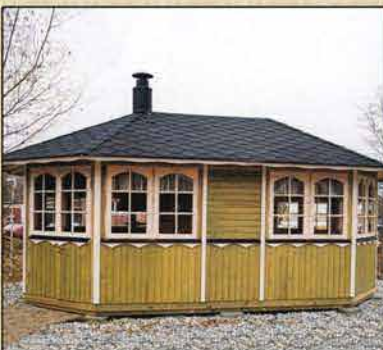

Финские домики Jalotakka - это удивительные беседки, которые станут прекрасным атрибутом Вашего сада или участка. Беседки крайне функциональны, их можно использовать как летнюю веранду, зимний домик для барбекю, как домик для гостей или место для семейных вечеринок и праздников.

Домик PARADISE 6-К + гриль JTG/1

6-угольный домик

Высота домика – 2,8 м

Площадь – 6 кв. м

Длина ребра – 1,5 м

Домик PARADISE 8-К + гриль JTG/2

8-угольный домик

Высота домика – 2,9 м

Площадь – 9,5 кв. м

Длина ребра – 1,36 м

Домик SATULINNA 6-К + гриль JTG/1

6-угольный домик

Высота домика – 2,8 м

Площадь – 6 кв. м

Длина ребра – 1,5 м

Домик SATULINNA 8-К + гриль JTG/2

8-угольный домик

Высота домика – 2,9 м

Площадь – 9,5 кв. м

Длина ребра – 1,36 м

Домик VILLA ALBATROS + гриль JTG/1

8-угольный домик

Высота домика – 3 м

Длина домика – 4,62 м