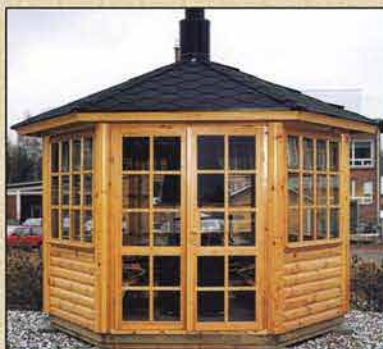

### Домик FESTIVO 6-K + гриль JTG/1

6-угольный домик

Высота домика – 2,8 м

Площадь – 6 кв. м

Длина ребра – 1,5 м

Финские беседки Jalotakka сделаны из высококачественных и экологически чистых материалов, в основном из сосны, что не только приятно для тактильного восприятия, но и полезно для здоровья. Финские домики обладают большим сроком службы и производятся разных размеров.

### Коптильня (Smoker/Grill)

Высота общая – 1,54 м

Длина – 1,6 м

Глубина – 0,7 м

Любой финский домик можно дополнительно снабдить красивым и функциональным грилем, барбекю или коптильной печью – этот товар можно заказать сразу с беседкой.

Домик PARADISE 6-К + гриль JTG/1

6-угольный домик

Высота домика – 2,8 м

Площадь – 6 кв. м

Длина ребра – 1,5 м

Домик PARADISE 8-К + гриль JTG/2

8-угольный домик

Высота домика – 2,9 м

Площадь – 9,5 кв. м

Длина ребра – 1,36 м

Домик SATULINNA 6-К + гриль JTG/1

6-угольный домик

Высота домика – 2,8 м

Площадь – 6 кв. м

Длина ребра – 1,5 м

Домик SATULINNA 8-К + гриль JTG/2